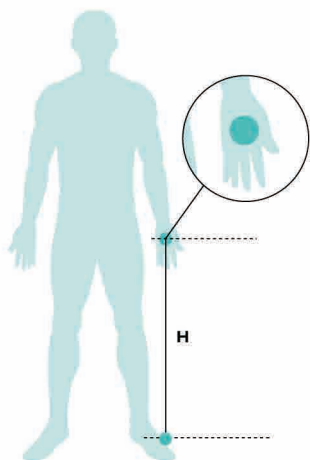

Spugna densa sagomata.

ACCESSORI

Lacciolo Plume in polipropilene, regolabile senza cuciture.

PUNTALI

Tondo WIDIA Tip con supporto in plastica.

TAGLIE E COEFFICIENTI

TROVA LA MISURA PERFETTA

- ① Misura l'altezza dal centro del palmo della mano a terra.
- ② Moltiplica per il **coefficiente 1.2**.

Calza sempre le scarpe per calcolare l'altezza.

Modello: Skyrace Black/White (asta fissa).

TROVA LA MISURA PERFETTA

- ① Misura l'altezza dal centro del palmo della mano a terra.
- ② Moltiplica per il **coefficiente 0.7**.