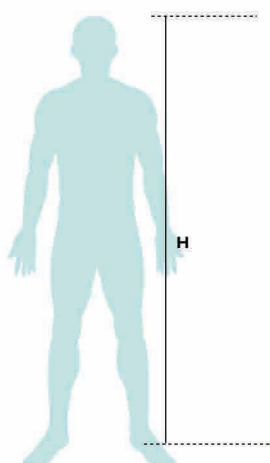

Calza sempre le scarpe per calcolare l'altezza.

Modello: Skyrace Black/White (asta fissa).

TROVA LA MISURA PERFETTA

- ① Misura l'altezza dal centro del palmo della mano a terra.
- ② Moltiplica per il **coefficiente 0.7**.

Calza sempre le scarpe per calcolare l'altezza.

Modello: Skialp (asta regolabile), Skialp Race Carbon (asta fissa)

TROVA LA MISURA PERFETTA

- ① Misura l'altezza dal centro del palmo della mano a terra.
- ② Moltiplica per il **coefficiente 0.67**.

Calza sempre le scarpe per calcolare l'altezza.

Modello: Speedy Walk (asta regolabile) e Alpine Plus (asta fissa).

TROVA LA MISURA PERFETTA

- ① Misura l'altezza dal centro del palmo della mano a terra.
- ② Moltiplica per il **coefficiente 0.56**.