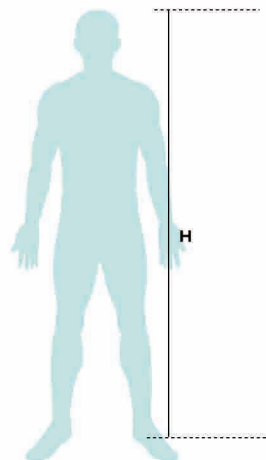

Spugna densa sagomata.

ACCESSORI

Lacciolo Plume in polipropilene, regolabile senza cuciture.

PUNTALI

Tondo WIDIA Tip con supporto in plastica.

TAGLIE E COEFFICIENTI

TROVA LA MISURA PERFETTA

- ① Misura l'altezza dal centro del palmo della mano a terra.
- ② Moltiplica per il **coefficiente 1.2**.

Calza sempre le scarpe per calcolare l'altezza.

Modello: Skyrace Black/White (asta fissa).

TROVA LA MISURA PERFETTA

- ① Misura l'altezza dal centro del palmo della mano a terra.
- ② Moltiplica per il **coefficiente 0.7**.

Calza sempre le scarpe per calcolare l'altezza.

Modello: Skialp (asta regolabile), Skialp Race Carbon (asta fissa)

TROVA LA MISURA PERFETTA

- ① Misura l'altezza dal centro del palmo della mano a terra.
- ② Moltiplica per il **coefficiente 0.67**.