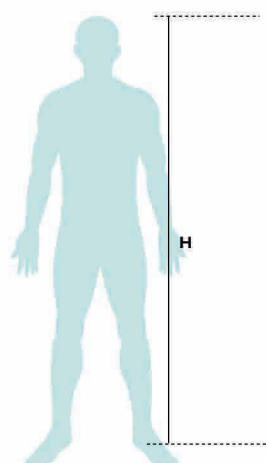

Calza sempre le scarpe per calcolare l'altezza.

Modello: Skyrace Black/White (asta fissa).

TROVA LA MISURA PERFETTA

- ① Misura l'altezza dal centro del palmo della mano a terra.
- ② Moltiplica per il **coefficiente 0.7**.

Calza sempre le scarpe per calcolare l'altezza.

Modello: Skialp (asta regolabile), Skialp Race Carbon (asta fissa)

TROVA LA MISURA PERFETTA

- ① Misura l'altezza dal centro del palmo della mano a terra.
- ② Moltiplica per il **coefficiente 0.67**.

Calza sempre le scarpe per calcolare l'altezza.

Modello: Speedy Walk (asta regolabile) e Alpine Plus (asta fissa).

TROVA LA MISURA PERFETTA

- ① Misura l'altezza dal centro del palmo della mano a terra.
- ② Moltiplica per il **coefficiente 0.56**.

Calza sempre le scarpe per calcolare l'altezza.

Modello: Skyrace, One Plus e Urban (asta regolabile).

TABELLE

XC

Attività CROSS-COUNTRY SKIING	TECNICA CLASSICA Ski Classic Velocità d'avanzamento	Coefficiente di moltiplicazione X	Misura orientativa consigliata per l'altezza di 172 cm
Touring	Bassa/Medio-bassa	0,80	cm 137,60
Training	Media/Alta	0,815c	m 140,18
Race	Alta	0,83	cm 142,76